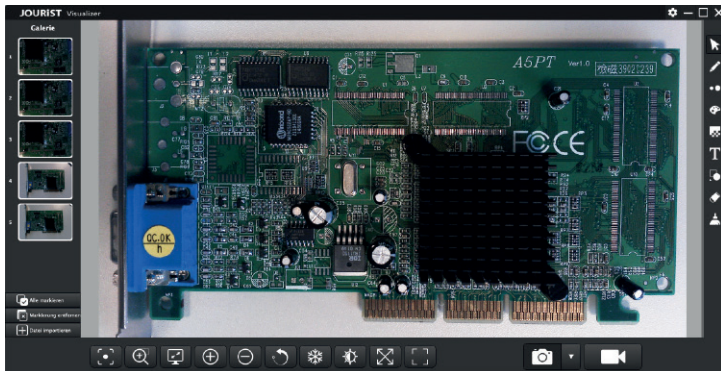

Garantiefälle können direkt über den Hersteller abgewickelt werden.

Jourist Verlags GmbH
Diagonalstraße 41
20537 Hamburg

Tel.: 040 - 21098-290, Fax: 040 - 21098-293

Webseite: www.scanner.expert

E-Mail: scanner@jourist.de