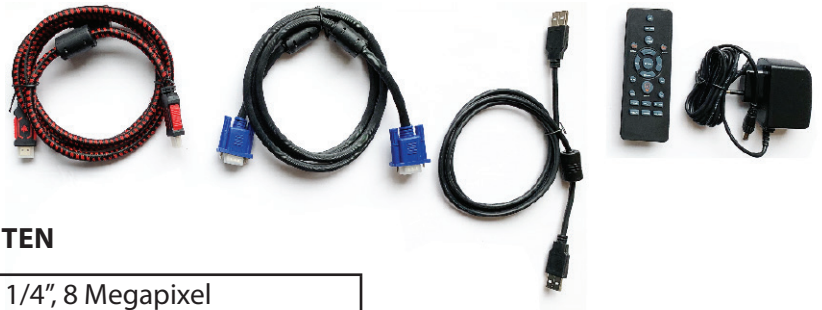

FLEXIBLER GELENKARM

Der Kameraarm ist neigbar sowie rotierbar und lässt sich somit ideal auf das Dokument oder ein 3D Objekt ausrichten. Durch die geringe Naheinstellgrenze (Makrofunktion) von ca. 5cm lassen sich einzelne Details hervorheben.

NAHAUFNAHMEN

Flexibler Gelenkarm macht das Präsentieren von Objekten in unterschiedlichen Größen möglich. Der Scanbereich kann von einer Münze bis auf das A3-Format frei eingestellt werden, ohne dass dabei Details verloren gehen.

UMFANGREICHES ZUBEHÖR

- Fernbedienung
- HDMI-, VGA- und USB-Kabel
- Netzadapter

JOURIST DC960 - DIE WICHTIGSTEN EIGENSCHAFTEN

Sensor, Auflösung	CMOS 1/4", 8 Megapixel
Modi	3256*2440 (8 MP), 2592*1994 (5 MP), 1920*1080 (1080 KP), 1280*960 (SXVGA), 1280*720 (720 KP)
Digitaler Zoom	Ja
Autofokus	ja
Belichtungsautomatik	ja
Automatischer Weißabgleich	ja
Bildfrequenz	60 Bilder pro Sekunde
Maximale Scanfläche	A3
Rotation	Kamera 270°, Arm 360°
Distanz bei Makro-Aufnahmen	≤ 5 cm
Bildbearbeitung	Kontrastverhältnis, Helligkeitsregelung, Schärfe, Sättigung, Rotation
Beleuchtung	11 LED-Leuchten
Eingänge/Ausgänge	USB 2.0
Audio	Eingebauter Mikrofon
Für Betriebssysteme	Windows 7/8/10 und macOS 10.13-10.15
Gewicht / Größe	1,6 Kg / 140*75*325 mm